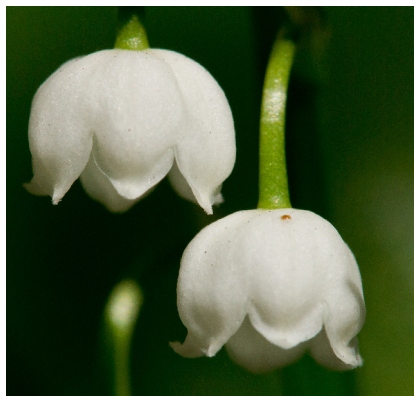

| | | |
|-----------------------|--|---|
| gele dovenetel blad | gele dovenetel bloem bloeitijd: apr – jun bloemgrootte: 1,5 – 2 cm | gele dovenetel hoogte: 15 – 60 cm bloeitijd: apr – jun vierkante stengel |
| witte dovenetel blad | witte dovenetel bloem bloeitijd: apr – okt bloemgrootte: 2 – 4 cm | witte dovenetel hoogte: 30 – 150 cm bloeitijd: apr – okt vierkante stengel |
| paarse dovenetel blad | paarse dovenetel bloem bloeitijd: feb – nov bloemgrootte: 1 – 2 cm | paarse dovenetel hoogte: 10 – 30 cm bloeitijd: feb – nov vierkante stengel |

| | | |
|--------------------------|--|---|
| vingerhoedskruid blad | vingerhoedskruid bloem bloeitijd: jun – aug bloemgrootte: 4 – 5 cm | vingerhoedskruid hoogte: 30 – 150 cm bloeitijd: jun – aug giftig |
| witte dovenetel tekening | lelietje-der-dalen tekening | paarse dovenetel tekening |
| lelietje-der-dalen blad | lelietje-der-dalen bloem bloeitijd: mei – jun bloemgrootte: 8 mm | lelietje-der-dalen hoogte: 30 cm bloeitijd: mei – jun giftig |

| | | |
|--|-------------------------|---------------------------|
| | gele dovenetel tekening | vingerhoedskruid tekening |
|--|-------------------------|---------------------------|