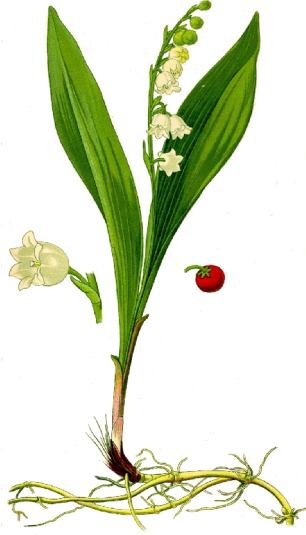

| | | |
|-----------------------|--|---|
| gele dovenetel blad | gele dovenetel bloem bloeitijd: apr – jun bloemgrootte: 1,5 – 2 cm | gele dovenetel hoogte: 15 – 60 cm bloeitijd: apr – jun vierkante stengel |
| witte dovenetel blad | witte dovenetel bloem bloeitijd: apr – okt bloemgrootte: 2 – 4 cm | witte dovenetel hoogte: 30 – 150 cm bloeitijd: apr – okt vierkante stengel |
| paarse dovenetel blad | paarse dovenetel bloem bloeitijd: feb – nov bloemgrootte: 1 – 2 cm | paarse dovenetel hoogte: 10 – 30 cm bloeitijd: feb – nov vierkante stengel |

| | | |
|--------------------------|--|---|
| vingerhoedskruid blad | vingerhoedskruid bloem bloeitijd: jun – aug bloemgrootte: 4 – 5 cm | vingerhoedskruid hoogte: 30 – 150 cm bloeitijd: jun – aug giftig |
| witte dovenetel tekening | lelietje-der-dalen tekening | paarse dovenetel tekening |
| lelietje-der-dalen blad | lelietje-der-dalen bloem bloeitijd: mei – jun bloemgrootte: 8 mm | lelietje-der-dalen hoogte: 30 cm bloeitijd: mei – jun giftig |

| | | |
|--|-------------------------|---------------------------|
| | gele dovenetel tekening | vingerhoedskruid tekening |
|--|-------------------------|---------------------------|